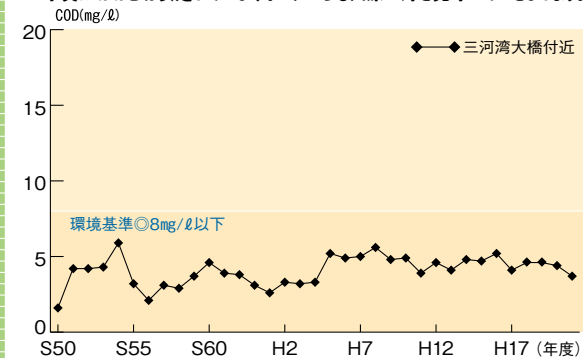

※不審者や不審な車両を見掛けたら、その場で110番通報をお願いします。

『あれ! いつも見ぬ顔? 知らぬ顔? 迷わず通報! 逮捕につながる、あなたの情報!』

●宇連ダム・大島ダム・調整池の貯水率

引越しによる水道の開始・中止の手続きを忘れずに。

●三河湾の水質調査結果

水質はおおむね安定しています。これからも田原の海を見守っていきましょう。

- 1 ○○○○ホームページの防災メニューをリニューアルし、河川水位などの防災情報が確認できるようになりました。
- 2 ○○○○たはらの休園日が、4月から毎週木曜日になります。
- 3 田原市○○○○写真コンクールの入賞作品などを、2・3月でご紹介しています。