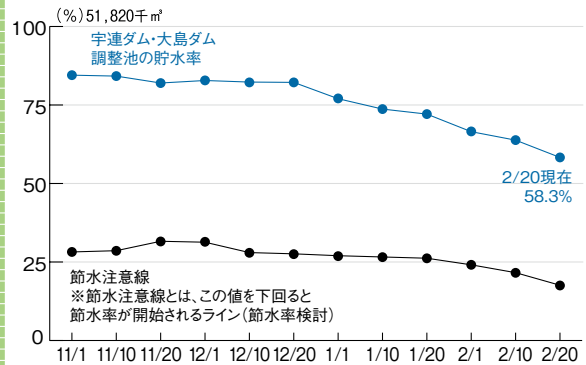

●火災8件(8件)

●負傷34人(34人)

●乗物盗3件(3件)

●救急191件(191件)

●死亡0人(0人)

●非侵入盗2件(2件)

●物損139件(139件)

※()内の数字は平成23年の累計

田原警察署だより 田原警察署 ☎23局0110

●犯罪から身を守るため、まずは自主防犯を!

●平成22年の田原市内での犯罪発生状況

昨年、田原市内では501件の刑法犯被害の届出がありました。主に、自転車盗56件、車上ねらい35件、自動車盗20件、住宅対象侵入盗18件など、身近な犯罪が多く発生しました。

●できることから自主防犯を!

- 自転車はツーロックが基本です。必ずカギをかけましょう!
- エンジンをかけたまま車を離れないようにしましょう。車から離れるときは、窓を閉めて、ドアロックをしましょう!
- ちょっとした外出でも家にカギをかけましょう!

※不審者や不審な車両を見掛けたら、その場で110番通報をお願いします。

『あれ! いつも見ぬ顔? 知らぬ顔? 迷わず通報! 逮捕につながる、あなたの情報!』

●宇連ダム・大島ダム・調整池の貯水率

引越しによる水道の開始・中止の手続きを忘れずに。

●三河湾の水質調査結果

水質はおおむね安定しています。これからも田原の海を見守っていきましょう。

- 1 ○○○○ホームページの防災メニューをリニューアルし、河川水位などの防災情報が確認できるようになりました。
- 2 ○○○○たはらの休園日が、4月から毎週木曜日になります。
- 3 田原市○○○○写真コンクールの入賞作品などを、2・3月でご紹介しています。